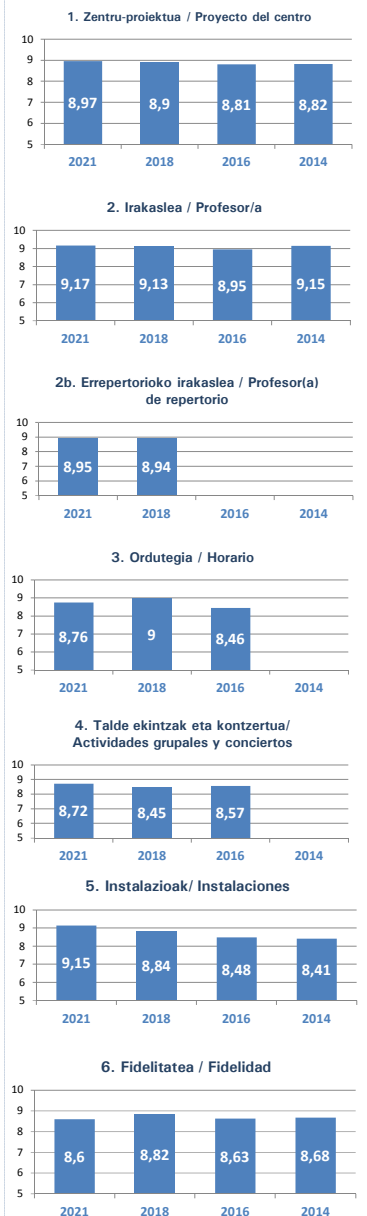

IKASLEEN ETA FAMILIEN INKESTAREN EMAITZAK 2020-2021

Resultados de la encuestas al alumnado y las familias 2020-2021

RESULTADO ENCUESTAS RESTO ALUMNADO ESCUELA DE MUSICA / MUSIKA ESKOLAKO GAINONTZEKO IKASLEEN INKESTEN EMAITZAK

FAMILIEN INKESTEN EMAITZAK / RESULTADO DE LAS ENCUESTAS DE FAMILIAS

RESULTADO ENCUESTAS ALUMNADO CONSERVATORIO / KONTSERBATORIOKO IKASLEEN INKESTEN EMAITZAK

RESULTADO ENCUESTAS ALUMNADO ESCUELA DE MUSICA (9-12 edad) / MUSIKA ESKOLAKO IKASLEEN INKESTEN EMAITZAK (9-12 adina)