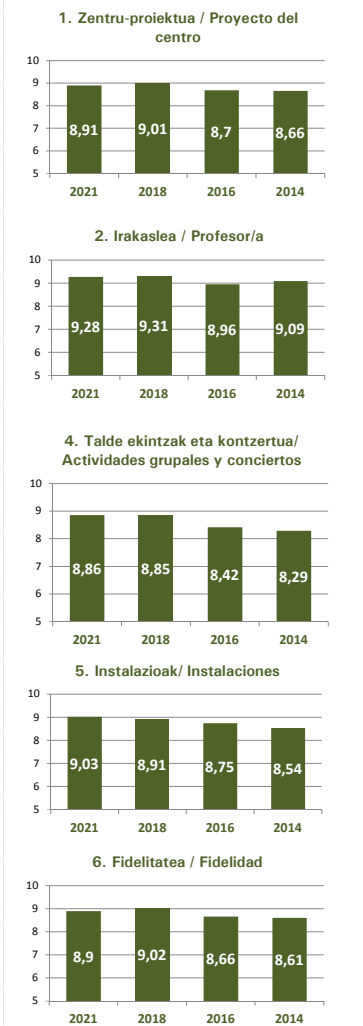

IKASLEEN ETA FAMILIEN INKESTAREN EMAITZAK 2020-2021

Resultados de la encuestas al alumnado y las familias 2020-2021

RESULTADO ENCUESTAS RESTO ALUMNADO ESCUELA DE MUSICA / MUSIKA ESKOLAKO GAINONTZEKO IKASLEEN INKESTEN EMAITZAK

FAMILIEN INKESTEN EMAITZAK / RESULTADO DE LAS ENCUESTAS DE FAMILIAS

RESULTADO ENCUESTAS ALUMNADO CONSERVATORIO / KONTSERBATORIOKO IKASLEEN INKESTEN EMAITZAK

RESULTADO ENCUESTAS ALUMNADO ESCUELA DE MUSICA (9-12 edad) / MUSIKA ESKOLAKO IKASLEEN INKESTEN EMAITZAK (9-12 adina)