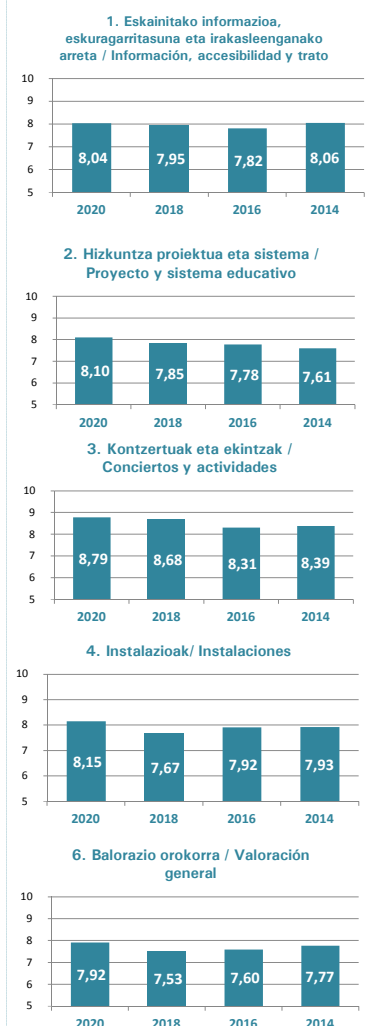

IKASLEEN ETA FAMILIEN INKESTAREN EMAITZAK 2020-2021

Resultados de la encuestas al alumnado y las familias 2020-2021

RESULTADO ENCUESTAS RESTO ALUMNADO ESCUELA DE MUSICA / MUSIKA ESKOLAKO GAINONTZEKO IKASLEEN INKESTEN EMAITZAK

FAMILIEN INKESTEN EMAITZAK / RESULTADO DE LAS ENCUESTAS DE FAMILIAS

RESULTADO ENCUESTAS ALUMNADO CONSERVATORIO / KONTSERBATORIOKO IKASLEEN INKESTEN EMAITZAK

RESULTADO ENCUESTAS ALUMNADO ESCUELA DE MUSICA (9-12 edad) / MUSIKA ESKOLAKO IKASLEEN INKESTEN EMAITZAK (9-12 adina)